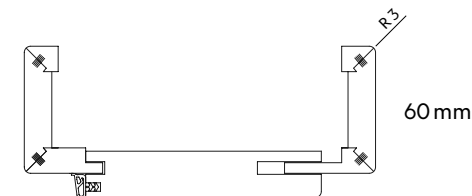

Obložková zárubeň zaoblená R3 - 60 mm

Dřevotřísková zárubeň. Veškeré exponované hrany jsou řešeny praktickým radiusem.

Pohledová šířka obložky je 60 mm.
Pro lakované dveře Vekra ELEMENT, Vekra QUADRIO a pro dveře Vekra DESIGNO a Vekra CUBE.