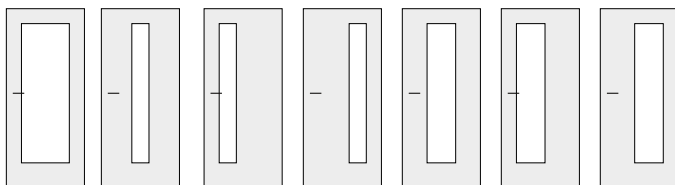

4H-H

2V

1V-L

Drážky 2V a 1V-L je možné aplikovat pouze na plné dveře.

Drážky 4H-H lze kombinovat pouze s G2-L.

Variety zasklení

G1

G2