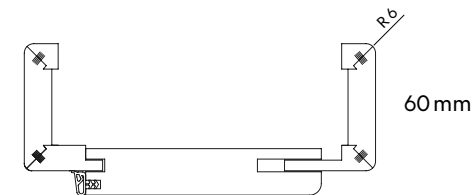

Obložková zárubeň zaoblená R6 - 60 mm

Dřevotřísková standardní zárubeň. Veškeré exponované hrany jsou řešeny praktickým radiusem.

Pohledová šířka obložky je 60 mm.
Pro dveře s CPL povrchy Vekra DESIGNO a Vekra CUBE.