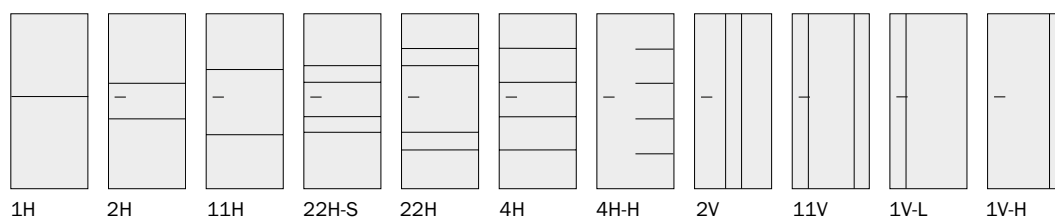

Variety nerezových pásků

Pásky 4H-H lze kombinovat pouze s G2-L.