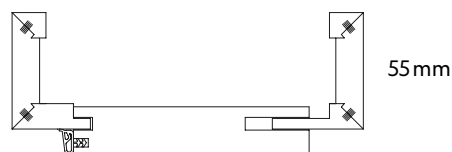

Obložková zárubeň rovná - 55 mm

Dřevotřísková zárubeň s jednoduchým designem bez radiusu a profilace.

Pohledová šířka obložky je 55 mm.
Pro lakované dveře Vekra SILUET a profilované dveře Vekra QUADRIO.