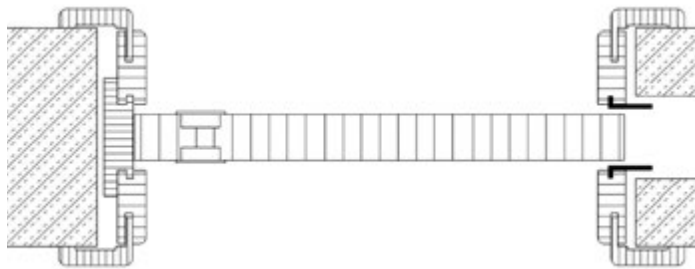

FINE

SEROFI

POSUVNÉ DVEŘE DO POUZDRA

Posuvné dveře do pouzdra představují moderní elegantní a mimořádně praktické řešení, které v interiéru nezabírá téměř žádný prostor.

S posuvnými dveřmi do pouzdra získáte celou plochu stěny využitelnou pro nábytek a dekorace. Pouzdro, do kterého dveře zajíždí, se instaluje do klasické zděné nebo sádkartonové příčky, je tedy nutné počítat s tímto řešením již ve fázi projektu.

Toto praktické řešení je vhodné pro všechny profilové řady dveří.

Vyberte si posuvné dveře do pouzdra dle způsobu jejich otevírání – jednokřídlé a dvoukřídlé, jejichž křídla se posouvají buď od sebe, nebo se zasouvají za sebe.