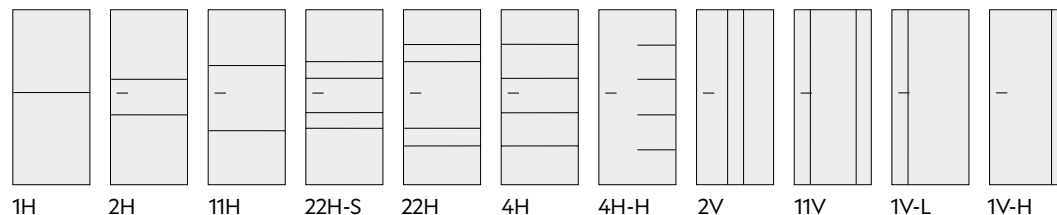

Variety nerezových pásků

Pásky 4H-H lze kombinovat pouze s G2-L.