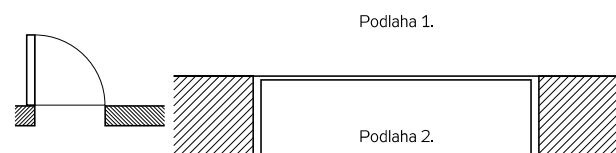

Otočné dveře bezfalcové