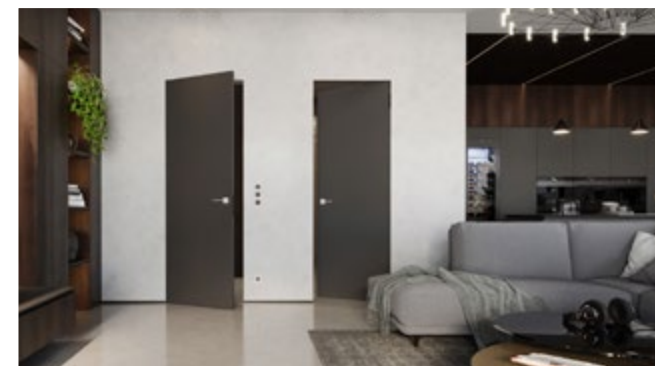

VÝHODY

- ✓ minimalistický vzhled, nadčasový design v duchu čistých a rovných linií
- ✓ magnetická střelka a skryté závěsy ve standardu
- ✓ možno zabudovat do zdiva nebo do SDK příčky
- ✓ otvírání do stěny (reverzní otvírání) i na lícovou stranu (klasické otvírání) při zachování celistvého pohledu
- ✓ možnost provedení vlastního finálního povrchu (tapeta, stěrka atp.)