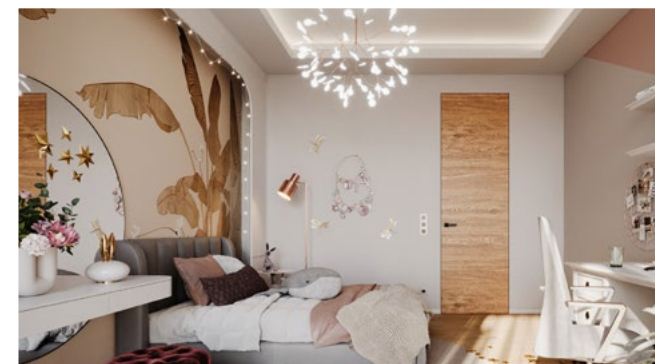

VÝHODY

- ✓ **minimalistický vzhled, nadčasový design v duchu čistých a rovných linií**
- ✓ **magnetická střílka a skryté závěsy ve standardu**
- ✓ **možno zabudovat do zdiva nebo do SDK příčky**
- ✓ **otvírání do stěny (reverzní otvírání) i na lícovou stranu (klasické otvírání) při zachování celistvého pohledu**
- ✓ **možnost provedení vlastního finálního povrchu (tapeta, stěrka atp.)**