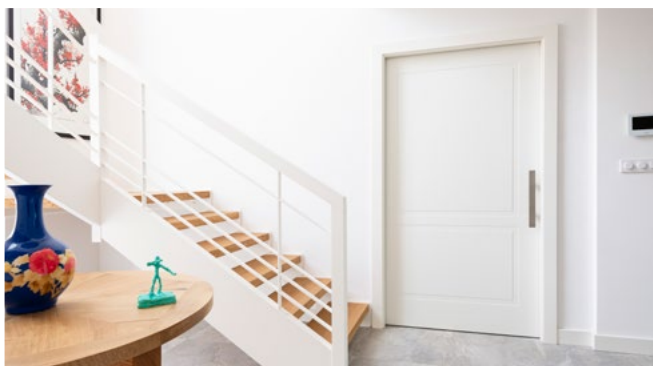

—
QUADRIO K1
BÍLÝ LAK RAL 9010

—
QUADRIO G1
BÍLÝ LAK RAL 9010

—
QUADRIO K2
BÍLÝ LAK RAL 9010

—
QUADRIO G2
BÍLÝ LAK RAL 9010

—
QUADRIO K2/1
BÍLÝ LAK RAL 9010