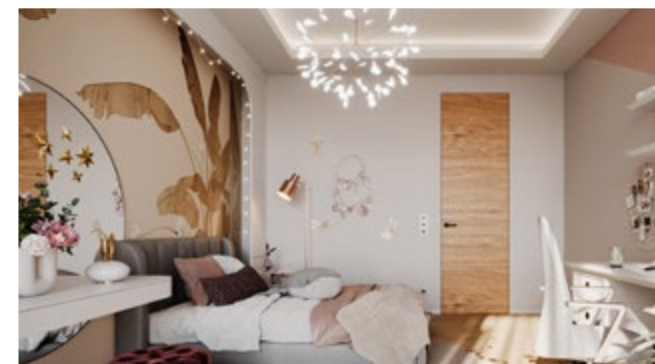

VÝHODY

- ✓ minimalistický vzhled, nadčasový design v duchu čistých a rovných linií
- ✓ magnetická střelka a skryté závěsy ve standardu
- ✓ možno zabudovat do zdiva nebo do SDK příčky
- ✓ otvírání do stěny (reverzní otvírání) i na lícovou stranu (klasické otvírání) při zachování celistvého pohledu
- ✓ možnost provedení vlastního finálního povrchu (tapeta, stěrka atp.)