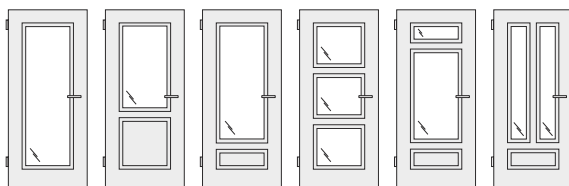

Varianty zasklení

G1 KG2 KG2/1 G3 KG3/1 KG3/2