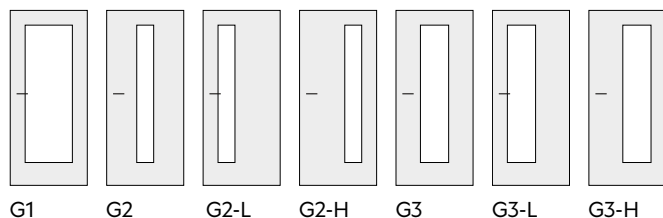

Variety zasklení