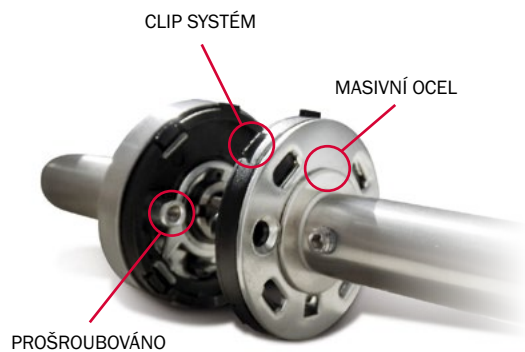

Vekra 100

KOVÁNÍ PRO OBJEKTY EN1906 třída 3

**Jedinečné kování vyvinuté pro vysokou zátěž.
Pevnou montáž zajišťuje FIX-IN systém uchycení formou
prošroubování skrz dveřní křídlo, včetně fixačních nálitků
pro stabilní upevnění kování na dveřním křídle.**