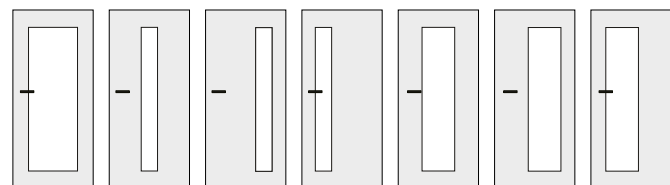

Modely dveří

Element 1

Variety frézovaných drážek

2H

4H

3V-L

Drážky 3V-L lze kombinovat pouze s G2-H.

Variety zasklení