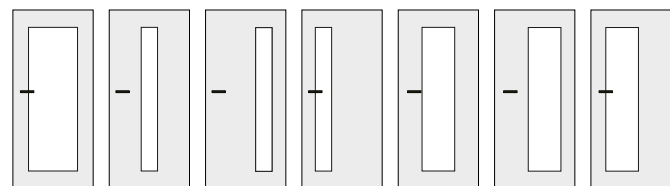

Modely dveří

Element 1

Variety frézovaných drážek

2H

4H

3V-L

Drážky 3V-L lze kombinovat pouze s G2-H.

Variety zasklení