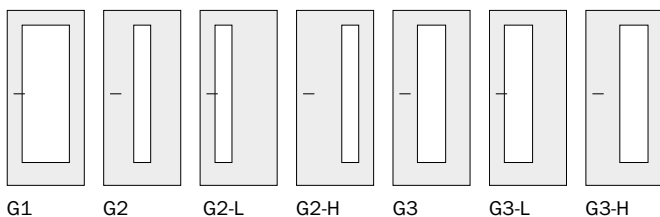

Variety zasklení