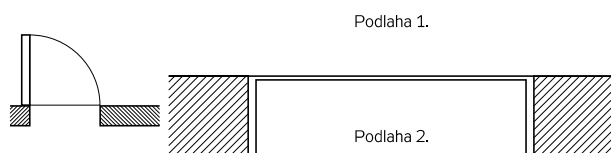

Otočné dveře bezfalcové