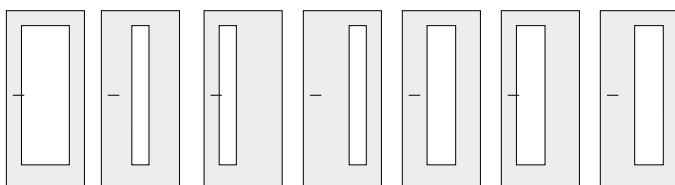

4H-H

2V

1V-L

Drážky 2V a 1V-L je možné aplikovat pouze na plné dveře.

Drážky 4H-H lze kombinovat pouze s G2-L.

Variety zasklení

G1

G2