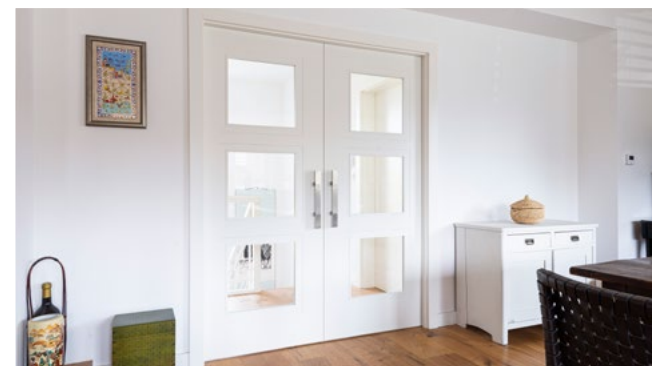

—
QUADRIO K1
BÍLÝ LAK RAL 9010

—
QUADRIO G1
BÍLÝ LAK RAL 9010

—
QUADRIO K2
BÍLÝ LAK RAL 9010

—
QUADRIO G2
BÍLÝ LAK RAL 9010

—
QUADRIO K2/1
BÍLÝ LAK RAL 9010