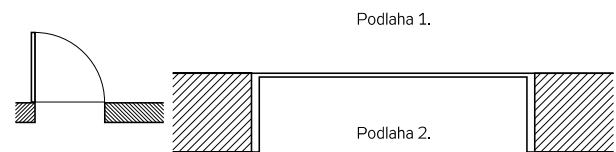

Otočné dveře celoskleněné