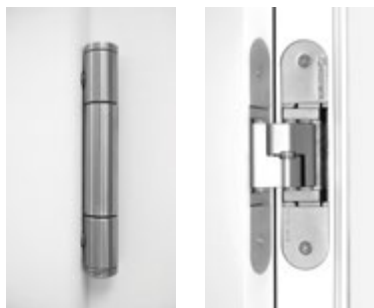

Panty

Trojdílný pant   Skrytý pant TECTUS

Materiály

nikl

nerez

černá

Niklované panty jsou standardně součástí dveří a zárubně, za příplatek je možné volit typ i povrchovou úpravu pantů.