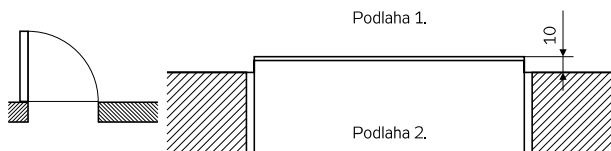

MOHLO BY SE HODIT

Přechod podlah

Otočné dveře s polodrážkou