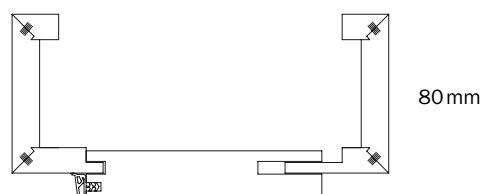

Dřevotřísková standardní zárubeň. Veškeré exponované hrany jsou řešeny praktickým radiusem.

Pohledová šířka obložky je 60 mm.

Pro dveře s CPL povrchy Vekra DESIGNO a Vekra CUBE.

Obložková zárubeň rovná – 80 mm

Dřevotřísková zárubeň s jednoduchým designem bez radiusu a profilace.

Pohledová šířka obložky je 80 mm.

Pro profilované dveře Vekra QUADRIO a lakované dveře Vekra SILUET.

Obložková zárubeň zaoblená R3 – 60 mm