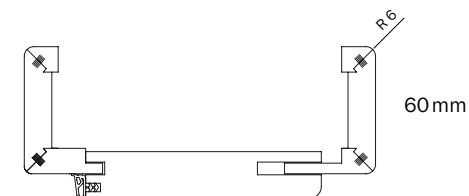

Obložková zárubeň rovná – 55 mm

Dřevotřísková zárubeň s jednoduchým designem bez radiusu a profilace.

Pohledová šířka obložky je 55 mm.

Pro lakované dveře Vekra SILUET a profilované dveře Vekra QUADRIO.

Obložková zárubeň zaoblená R6 – 60 mm

Dřevotřísková standardní zárubeň. Veškeré exponované hrany jsou řešeny praktickým radiusem.

Pohledová šířka obložky je 60 mm.

Pro dveře s CPL povrchy Vekra DESIGNO a Vekra CUBE.

Obložková zárubeň rovná – 80 mm