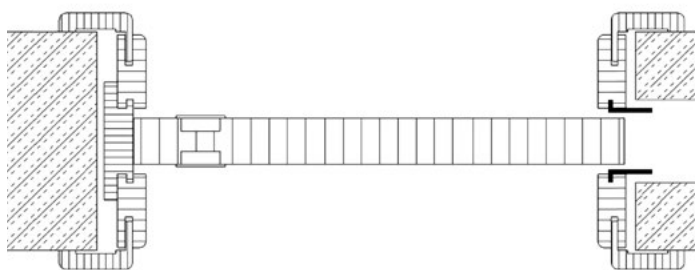

FINE

SEROFI

POSUVNÉ DVEŘE DO POUZDRA

Posuvné dveře do pouzdra představují moderní elegantní a mimořádně praktické řešení, které v interiéru nezabírá téměř žádný prostor.

S posuvnými dveřmi do pouzdra získáte celou plochu stěny využitelnou pro nábytek a dekorace. Pouzdro, do kterého dveře zajíždí, se instaluje do klasické zděné nebo sádkartonové příčky, je tedy nutné počítat s tímto řešením již ve fázi projektu.

Toto praktické řešení je vhodné pro všechny profilové řady dveří.

Vyberte si posuvné dveře do pouzdra dle způsobu jejich otevírání – jednokřídlé a dvoukřídlé, jejichž křídla se posouvají buď od sebe, nebo se zasouvají za sebe.