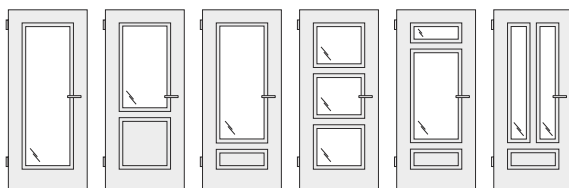

Variety zasklení

G1 KG2 KG2/1 G3 KG3/1 KG3/2