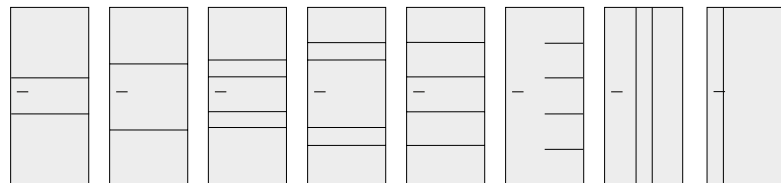

Modely dveří

Siluet 1

Variety frézovaných drážek

2H

11H

22H-S

22H

4H