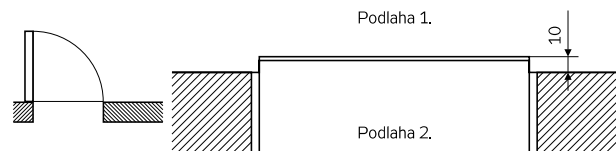

MOHLO BY SE HODIT

Přechod podlah

Otočné dveře s polodrážkou