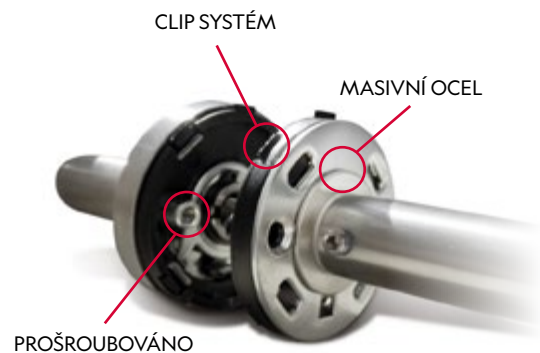

Madlo Vekra 3 černé
délka 500 mm

Madlo Vekra 4
délka 325 mm

TIP:

V rámci základního portfolia nabízíme kvalitní nerezové provedení klik a madel. Další možnosti jsou k vidění na našich prodejních místech.

DELUXE

Vekra 100

KOVÁNÍ PRO OBJEKTY EN1906 třída 3

Jedinečné kování vyvinuté pro vysokou zátěž. Pevnou montáž zajišťuje FIX-IN systém uchycení formou prošroubování skrz dveřní křídlo, včetně fixačních náلتků pro stabilní upevnění kování na dveřním křídle.