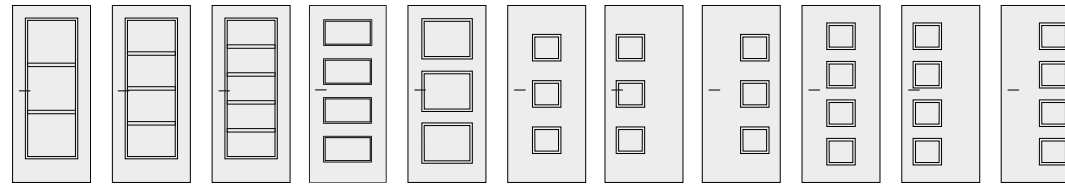

Modely dveří

Cube 1 Cube 1V Cube 1H

Varianty zasklení

G7 G8 G9 G10 G11 G12 G12-L G12-H G13 G13-L G13-H

Zasklívací lišta

Typ P

Modely dveří

Cube 2 Cube 2V Cube 2H

Varianty kazet

K7 K8 K9 K10 K11 K12 K12-L K12-H K13 K13-L K13-H

Zasklívací lišta

Typ P

VEKRA Interier Pure

Originální minimalistický vzhled

Čisté linie dveří PURE ve skryté zárubni zajistí perfektní splynutí křídla se stěnou. Prozradí je pouze tenká obvodová linie. Produktová řada PURE přináší dotek přírody v podobě dýhovaných povrchů nebo širokou nabídku lakovaných povrchů v nejmodernějších barvách.