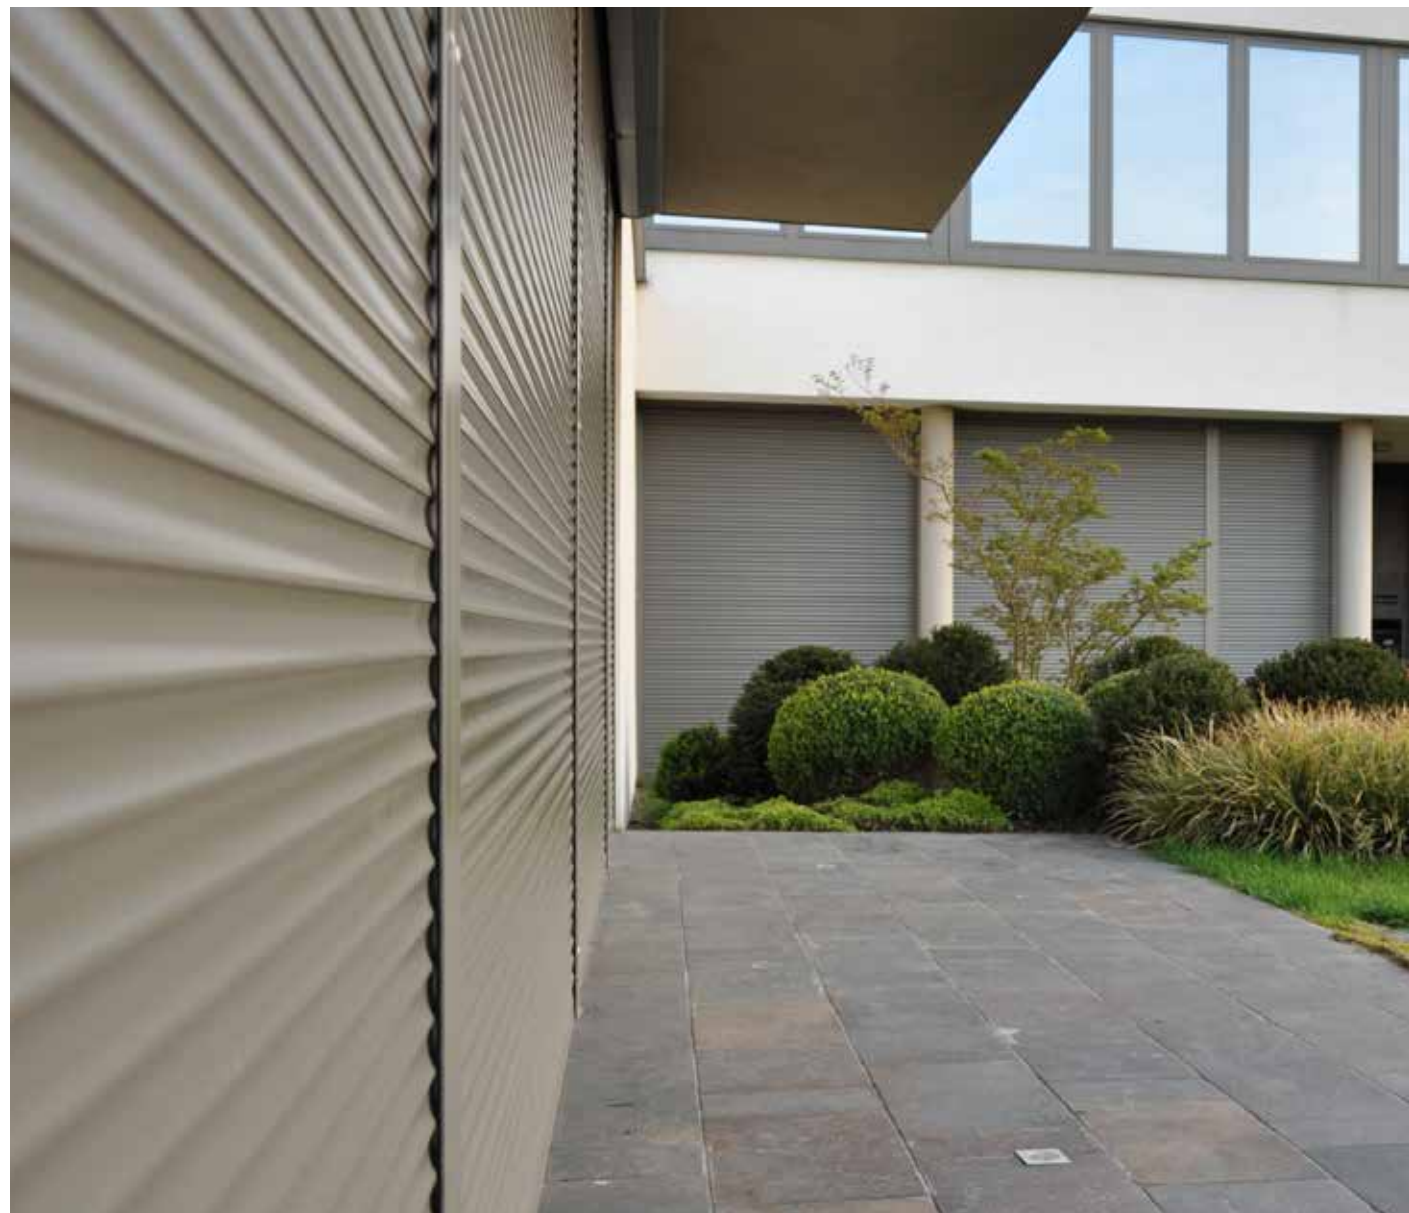

VENKOVNÍ ROLETA VEKRA

Venkovní roleta VEKRA představuje léty prověřený produkt. Hlavními přednostmi této venkovní rolety je vysoký stupeň zastínění, snížení hladiny venkovního hluku a vysoký termoregulační efekt.

Venkovní rolety jsou vyráběny se dvěma typy boxů – box pro instalaci do zateplovacích systémů pod fasádu a box „přiznaný“ pro dodatečnou montáž na starší budovy, kde není možné využít montáže pod omítku. Pro starší budovy je tedy roleta VEKRA ideální řešení, protože představuje mnohdy jedinou možnost, jak daný objekt vybavit stínící technikou.

Praktickým doplňkem rolety pro venkovní použití může být integrovaná síť proti hmyzu, kterou lze ovládat nezávisle na ovládání rolety.